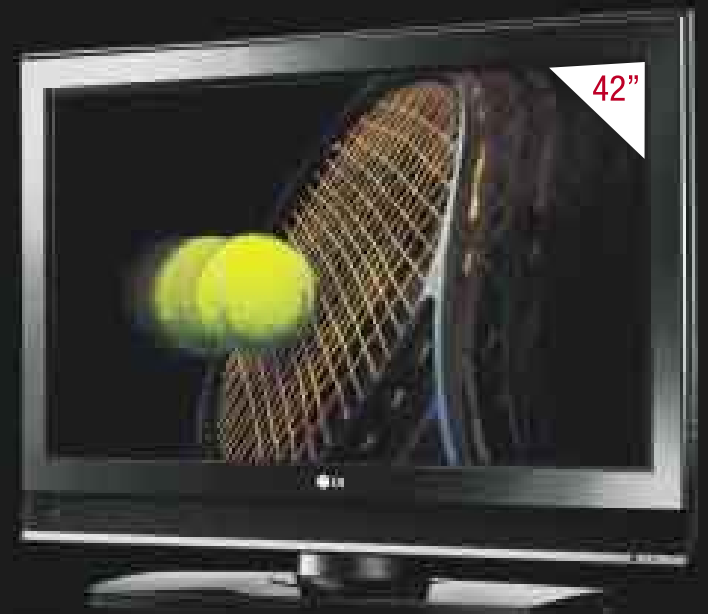

LG 42LC4R

Resolución WXGA 1.366 x 768
Contraste 5000:1
Brillo 500 CD/M2
1801675

Antes S/.5,999

AHORA S/. 4,999

GRATIS

Llévate 1 abono para los partidos de los días 8, 9 y 10 de Febrero.

Por la compra de un LCD o Plasma de hasta 32"

Llévate 2 abonos para los partidos de los días 8, 9 y 10 de Febrero.

Por la compra de un LCD o Plasma de hasta 37" a más.

Viernes 8 de Febrero: 4 p.m.
2 partidos de individuales

Sábado 9 de febrero : 5 p.m.
1 partido de dobles

Domingo 10 Febrero: 2:30 p.m.
2 partidos de singles restantes

R I P L E Y

MCCANN ERICSSON