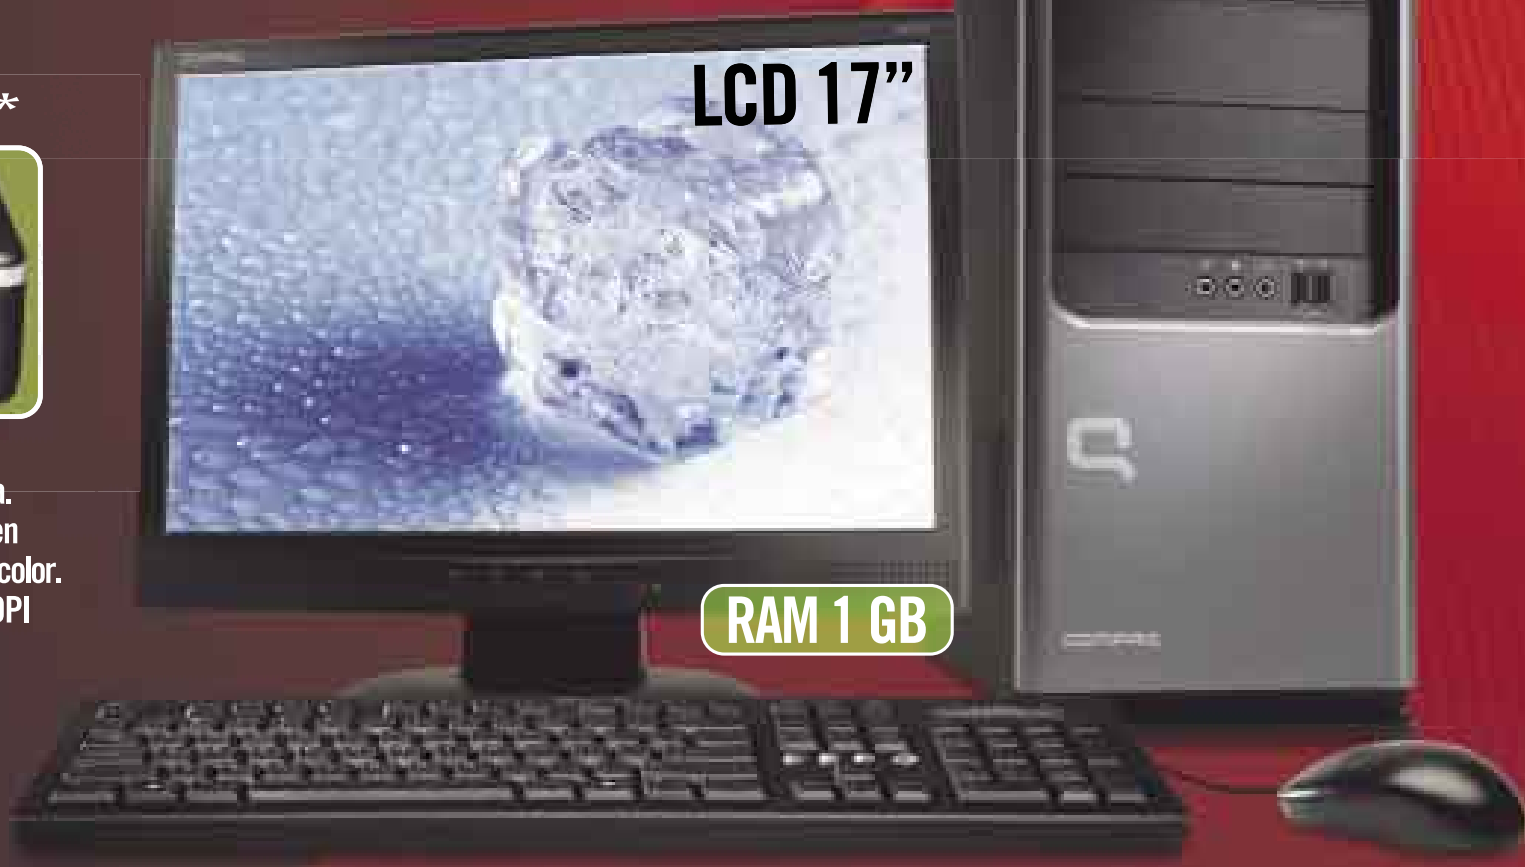

COMPAQ

PRESARIO SG3110LA
11233884

ANTES S/. 2,699

S/. 1,999

12 cuotas mensuales de S/. 201.90
TIEA: 44.08%
TOTAL DE INTERESES: S/. 423.79

- Procesador INTEL PENTIUM 4661 con Tecnología HT
- Disco Duro 160GB
- RAM 1GB*
- Monitor TFT 17" LCD Wide
- Supermulti con Lightscribe
- Windows Vista Home Basic

*INCLUYE 512 MB + 512 MB DE REGALO.

513-3333

COMPRA POR TELÉFONO

Todos los días de 9 a.m. a 10 p.m. desde la comodidad de tu casa