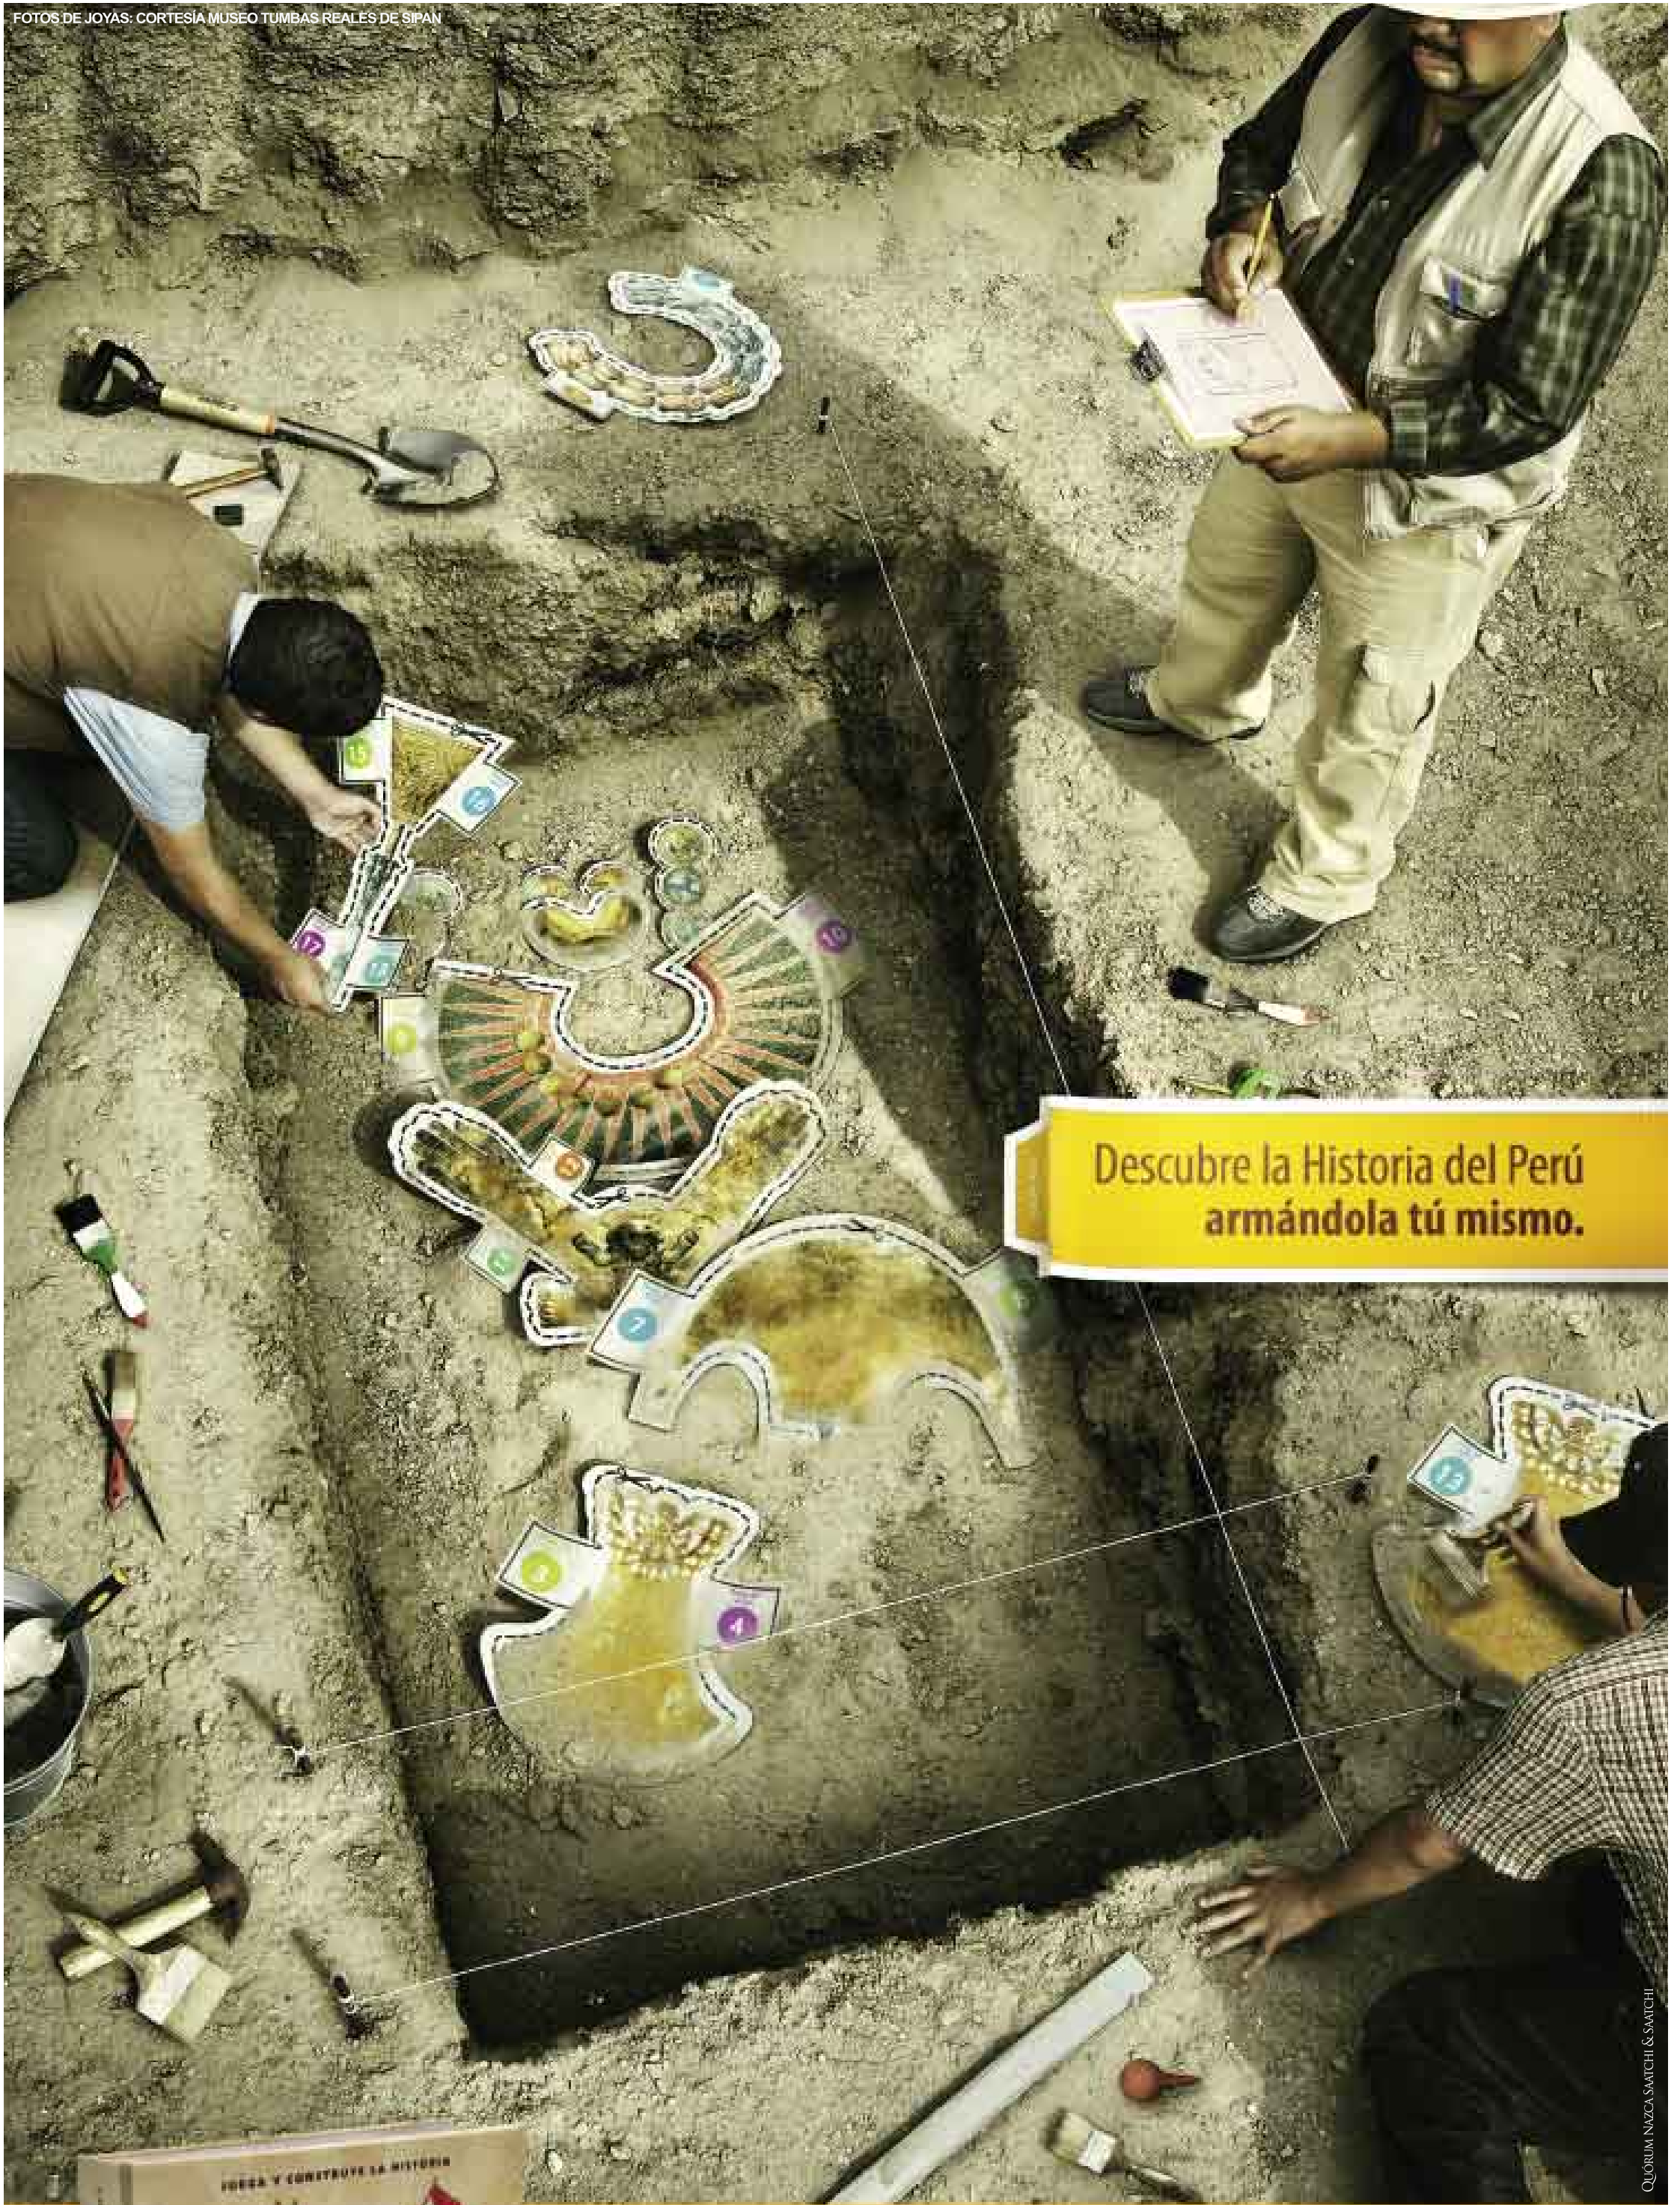

FOTOS DE JOYAS: CORTESIA MUSEO TUMBAS REALES DE SIPAN

Descubre la Historia del Perú
armándola tú mismo.

QUORUM NAZCA, SWATCHI & SWATCHI

Nuevo coleccionable **Historia del Perú Pop-Up**

Una novedosa colección en la que cada período de la historia incluye maquetas plegables que tú mismo podrás recortar y armar. Así aprenderás más sobre nuestra historia.

DOMINGO 2 DE MARZO
1^{ra} y 2^{da} entrega de fichas
informativas y recortables.

TODOS LOS MIÉRCOLES Y VIERNES GRATIS

El Comercio