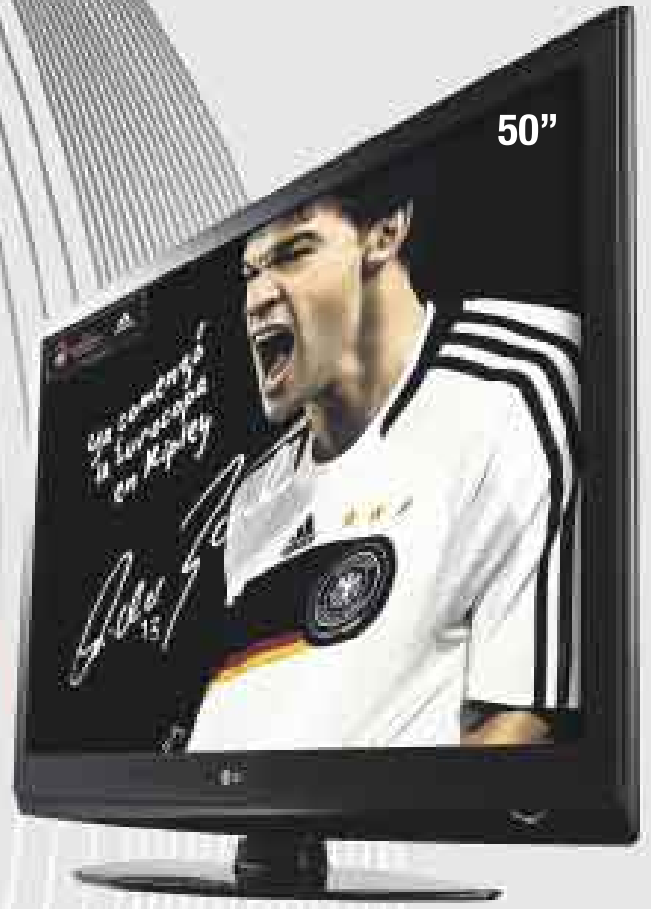

LA EUROCOPA SE VIVE MEJOR EN RIPLEY