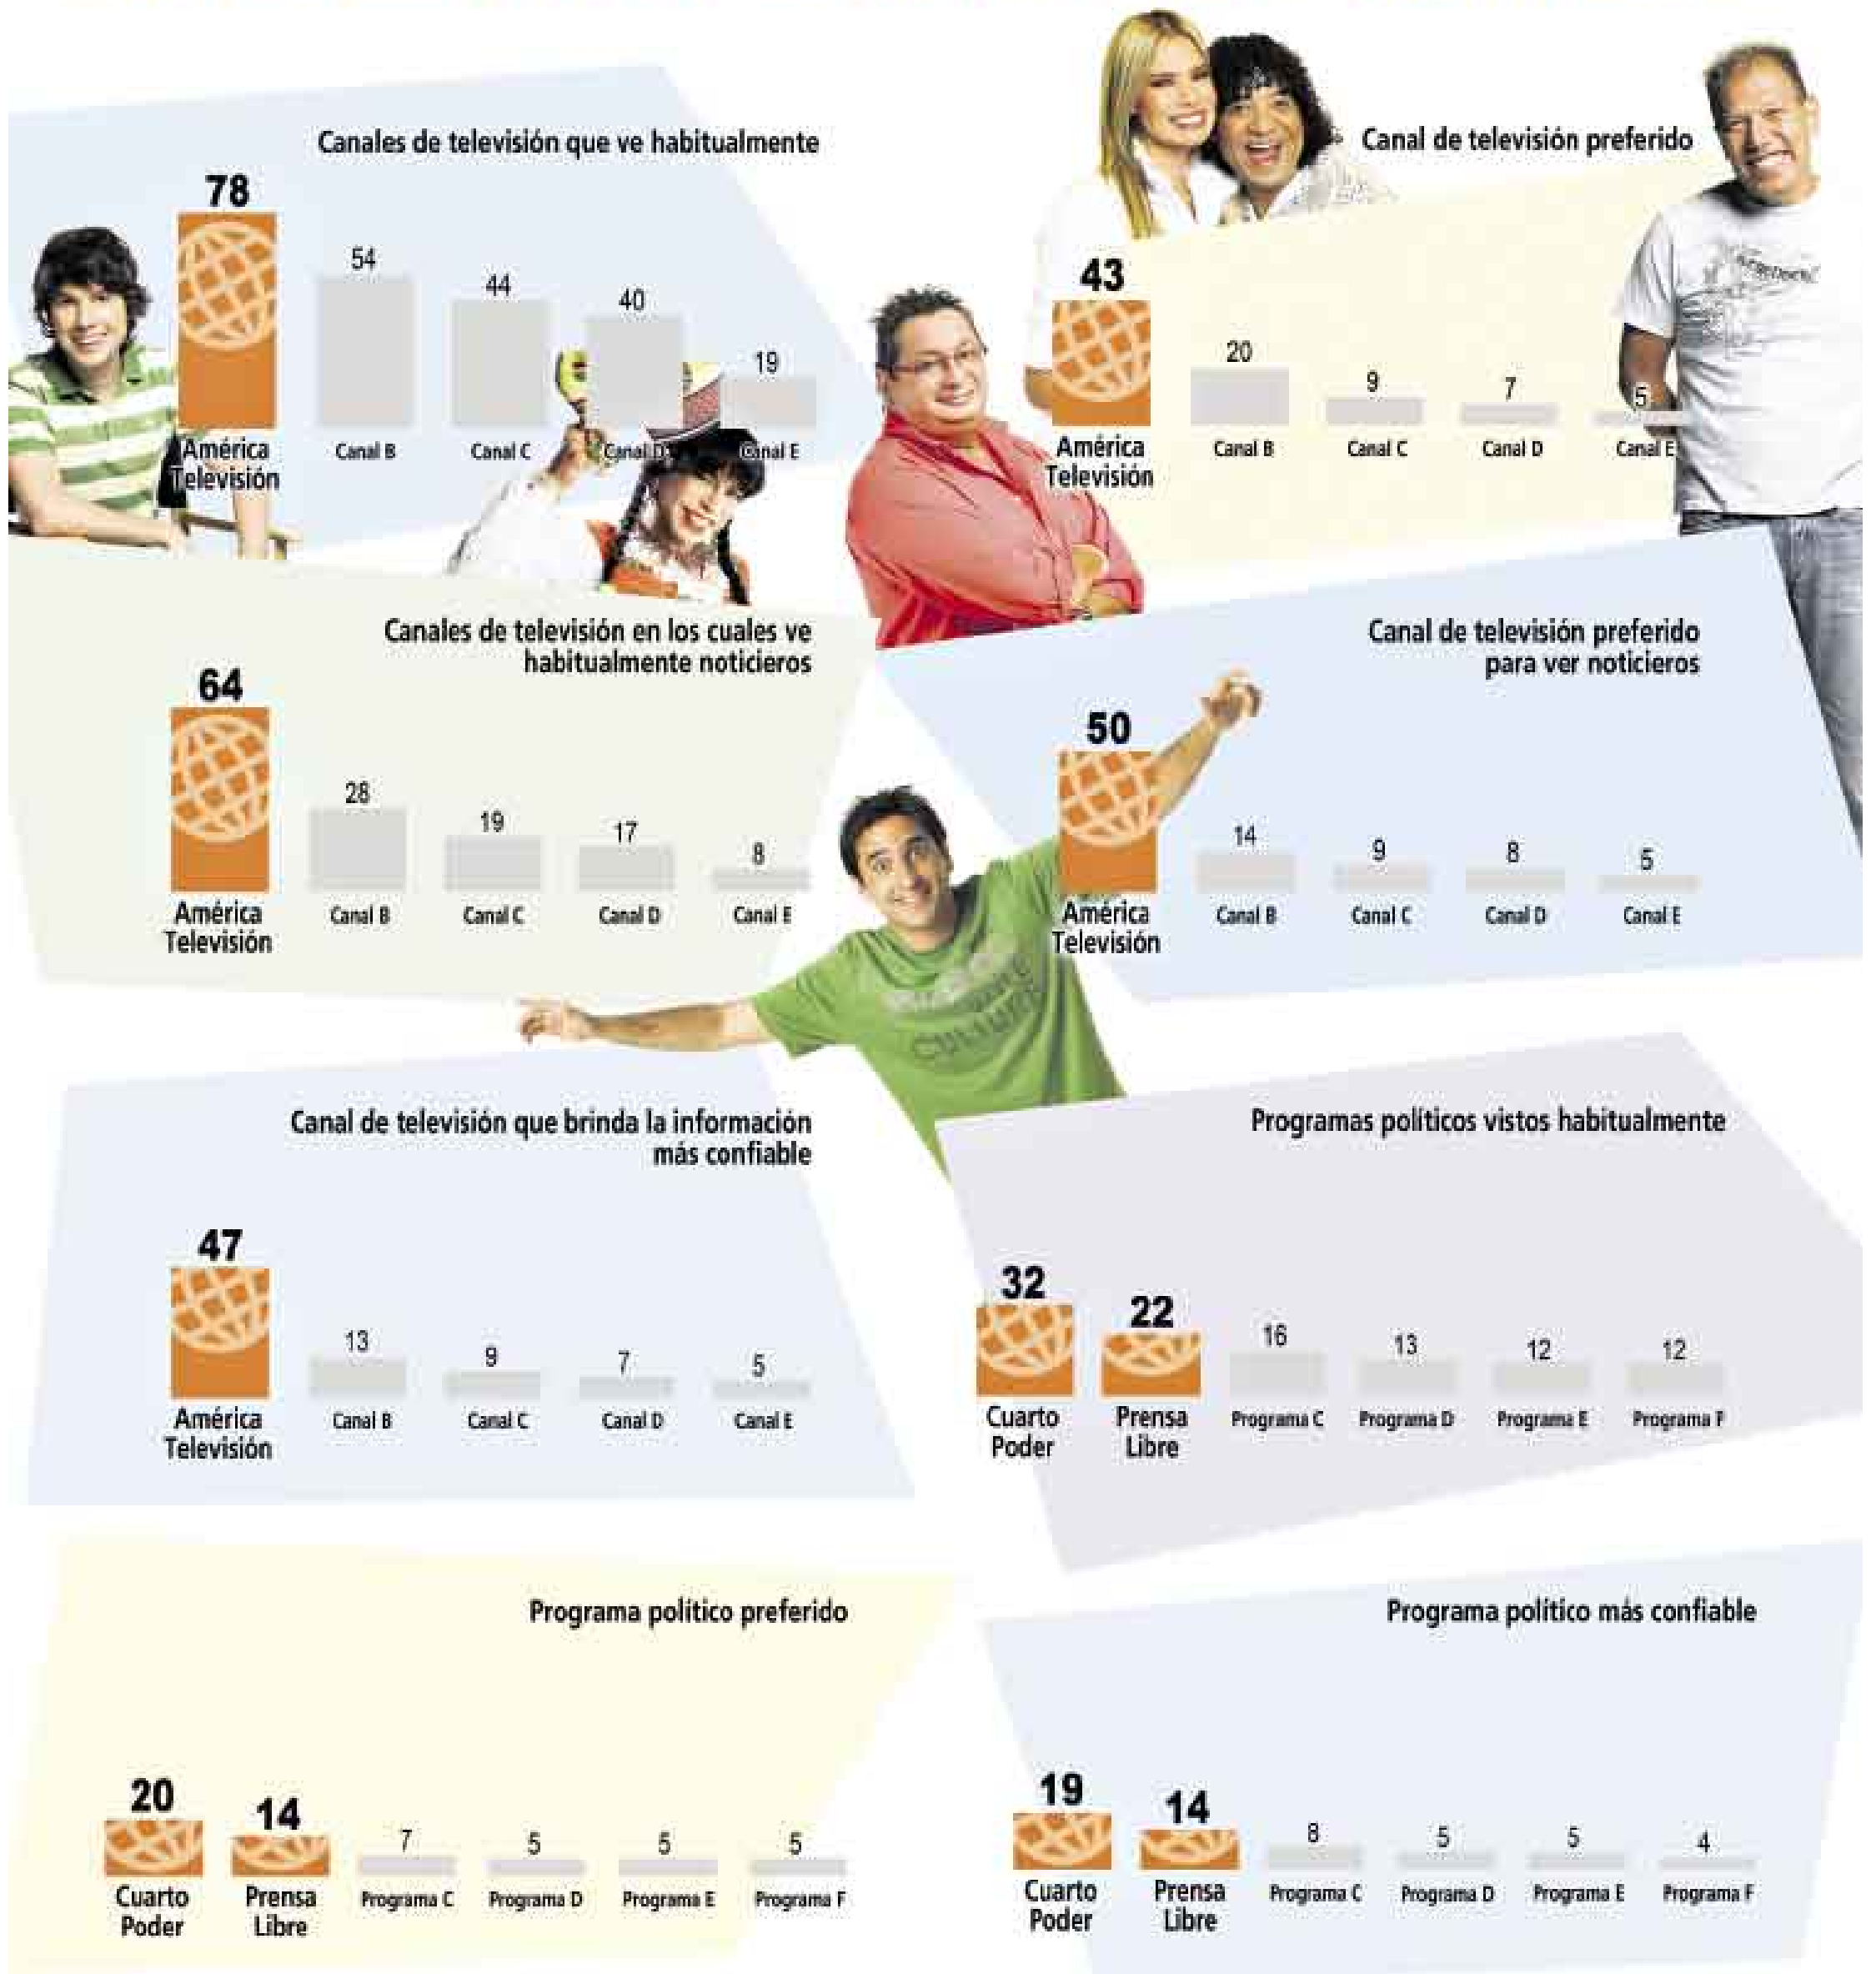

# COMPROBADO América TV es el canal líder del PERU

## Conocimiento de empresas

EMPRESA	Muy bien (5)	Relativamente bien (4)	Algo (3)	Muy poco (2)	Nada (1)	Top two box	Promedio 2008
AMERICA TV	11	36	38	12	3	47	3.4

Primer lugar entre las trece empresas más reconocidas del país.

Imagen Corporativa en la Opinión Pública Mayo 2008  
Hombres y mujeres de 18 a + NSE total  
Base: Total de entrevistados: 1606  
Fuente: Ipsos APOYO Opinión y Mercado

Gracias Perú por confiar en nuestra pantalla