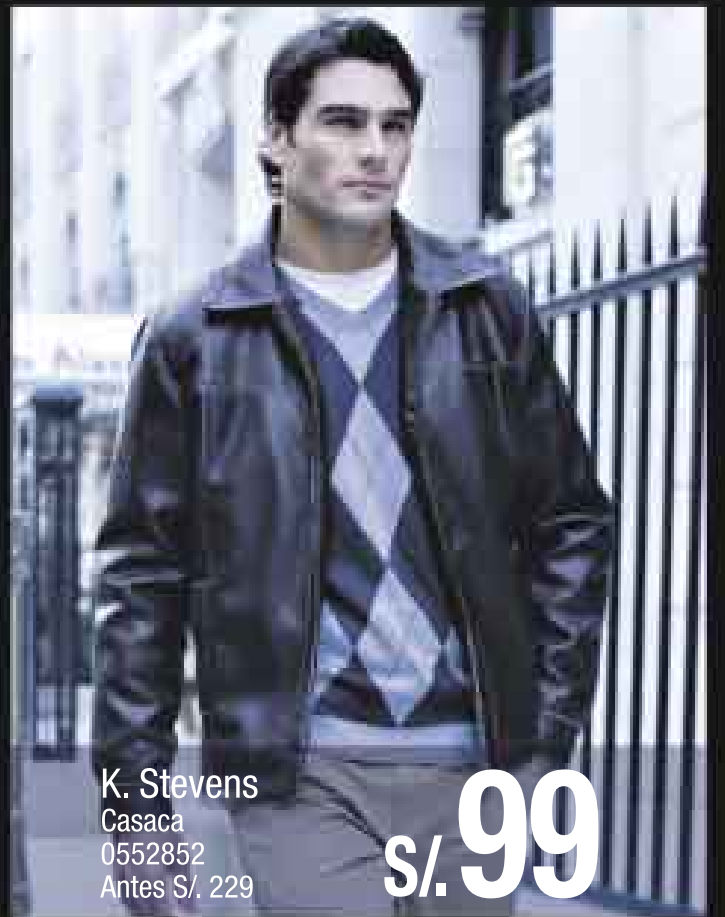

ahora o nunca

SÓLO CON TU TARJETA RIPLEY

Me fascina mi **PAPÁ**

s/. 129

s/. 59.90

s/. 99

s/. 59.90

s/. 39.90

s/. 89.90

Miles de ideas para **PAPÁ**
Engréelo desde sólo **s/. 9.90**

RIPLEY TE REGALA $40

POR CADA S/.139 DE COMPRA* CON TU TARJETA RIPLEY

RI P L E Y