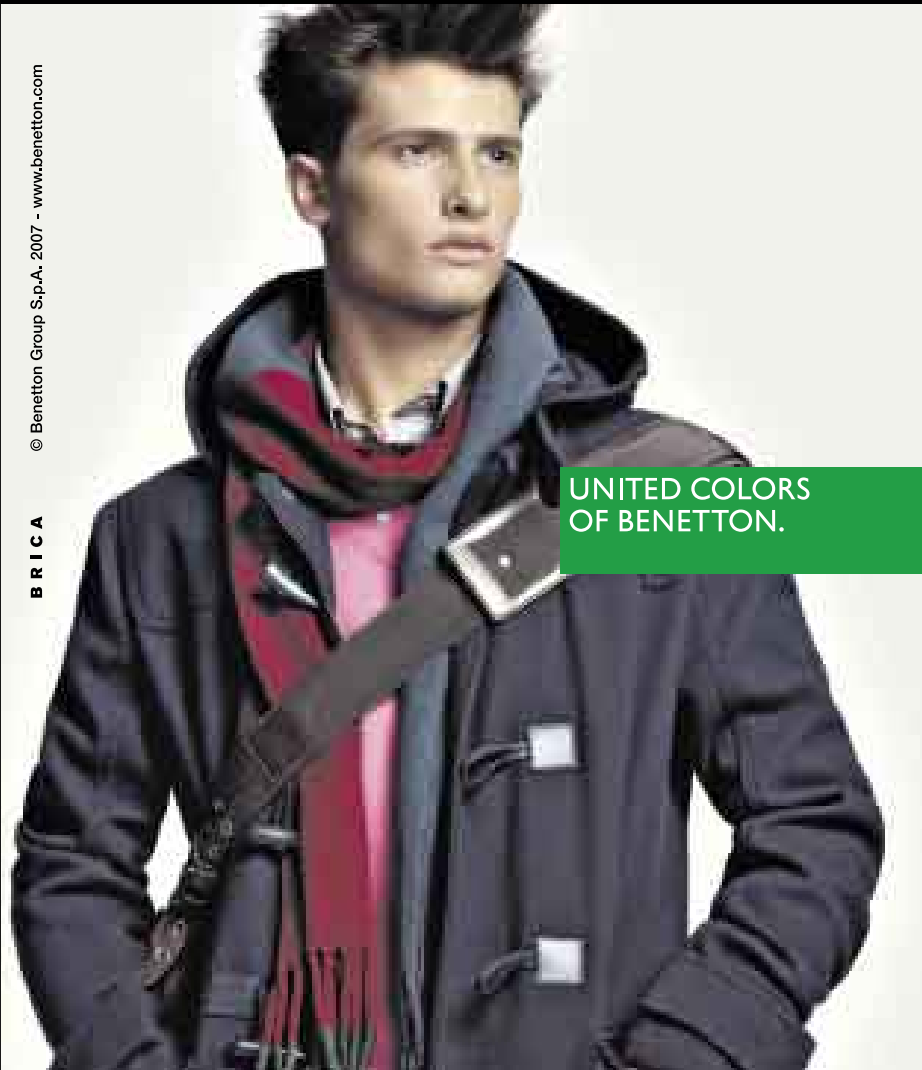

LAS MEJORES MARCAS PARA PAPA

EXCLUSIVAS EN SAGA FALABELLA

© Benetton Group S.p.A. 2007 - www.benetton.com

BRICA

UNITED COLORS
OF BENETTON.

UOMO PIÙ
Made in Italy

BOSS
HUGO BOSS

BASEMENT
MARCA EXCLUSIVA