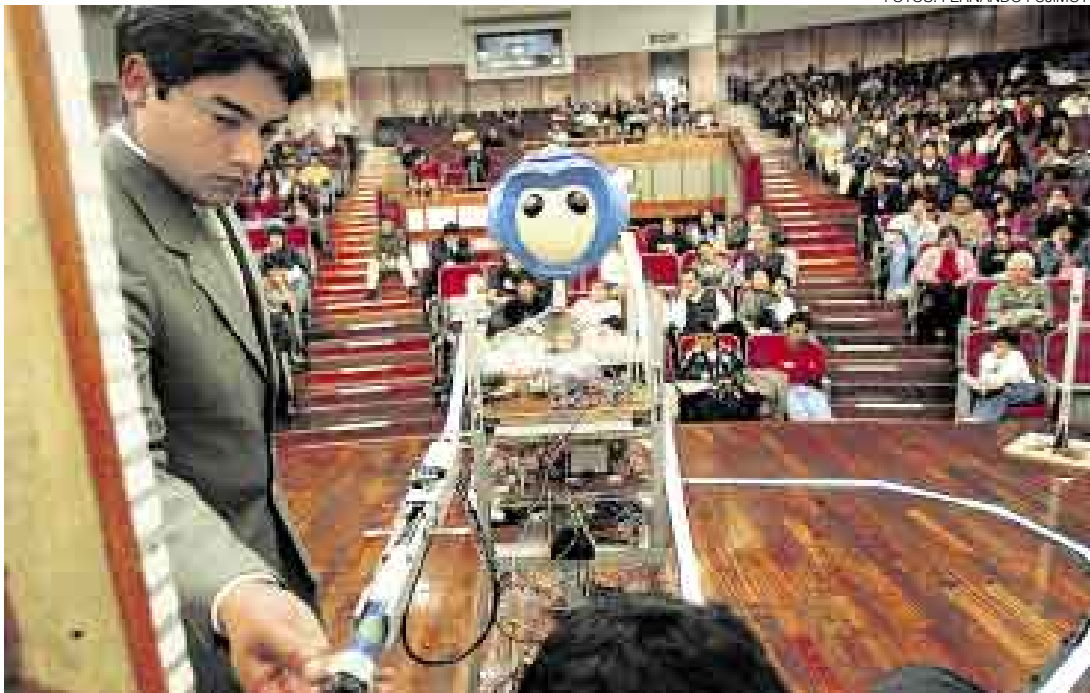

LEE. Anaalfabeta deletreó una inscripción durante la presentación pública.

MEJORAR LA VELOCIDAD: Científicos de la Universidad de Sidney aseguraron haber desarrollado una nueva tecnología de circuitos que puede aumentar hasta 100 veces la velocidad de conexión a Internet.

IMPRESIONANTE PRESENTACIÓN DE ROBÓTICA EN LA PUCP

Estudiantes presentan robots que escriben, leen y lanzan monedas

Humanoides fueron diseñados por alumnos del último ciclo de electrónica

La expectativa era creciente al ver que transcurrían los minutos. Profesionales, estudiantes, niños y periodistas esperaban en el estrado del auditorio de Derecho de la Pontificia Universidad Católica del Perú, a tres personajes que serían presentados en sociedad y que mostrarían sus especiales habilidades.

Varios minutos después de las 3:00 de la tarde, hora programada para su presentación, comenzaron a aparecer en el escenario. Los tres protagonistas esperados fueron los robots Rolando, Escribot y Anaalfabeta, que gracias al diseño, ingenio y largas horas de trabajo de sus creadores (los alumnos del último ciclo de la Facultad de Ingeniería Electrónica de la PUCP), mostraron sus cualidades y demostraron el avanzado conocimiento en temas de robótica.

Previamente el doctor Jorge Heraud, catedrático y profesor principal del curso Proyecto Electrónico 2, disciplina a través de la cual se idearon estos prototipos, resaltó la labor de estudio e investigación de los

FOTOS: FERNANDO FUJIMOTO

ESCRIBE. Ante un auditorio de alumnos, profesionales y niños, Escribot delineó letras en una pizarra.