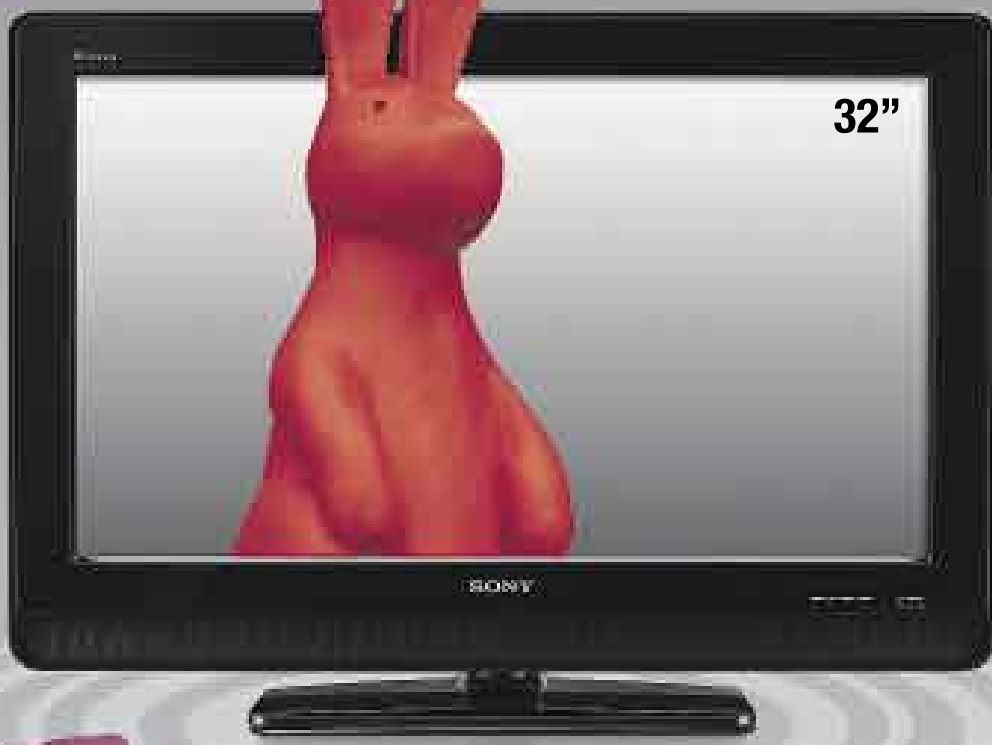

LO MEJOR DE SONY® SOLO EN RIPLEY

BRAVIA COLOR LIKE NO OTHER

ahora o nunca

SOLO EN RIPLEY

LCD
IMAGEN HD
RESOLUCION 1,366x768
CONTRASTE 9,000:1
TIEMPO DE RESPUESTA 8m/s
CONEXION HDMI