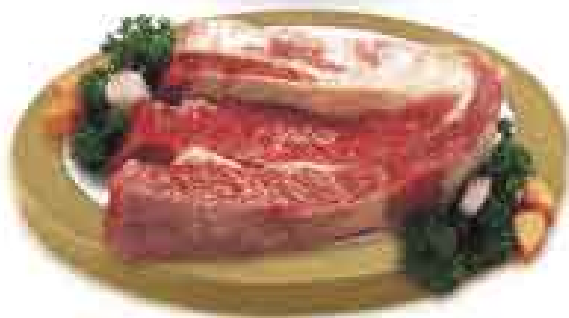

En Metro vivimos las Olimpiadas!

SÁBADO 09 Y DOMINGO 10

Promoción exclusiva con Tarjeta Bonus

Sancochado Punta de pecho kg
de S/. 11,45

S/. 7⁹⁹

Pollo natural entero con menudencia kg
de S/. 7,20

S/. 5⁵⁰

Cebolla roja especial kg
de S/. 1,50

S/. 0⁶⁹

Tangelo sin pepa kg
de S/. 1,79

S/. 0⁷⁹

Yogurt Metro sabores stds. botella 946 ml
de S/. 3,95

S/. 2⁹⁹

Jamonada especial La Preferida pqte. 100 g
de S/. 1,20

S/. 0⁹⁹

Azúcar blanca Aprecio 1 kg
de S/. 1,99